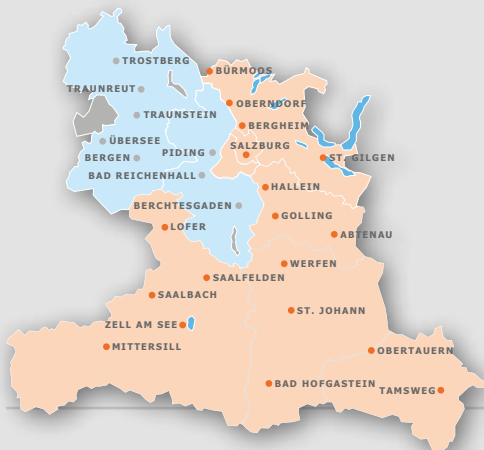

Salzburger Verlagshaus
Die ganze Region aus einer Hand

MEDIADATEN 2022
Anzeigentarif SVH / SW | Nr. 7 | gültig ab 1. Jänner 2022