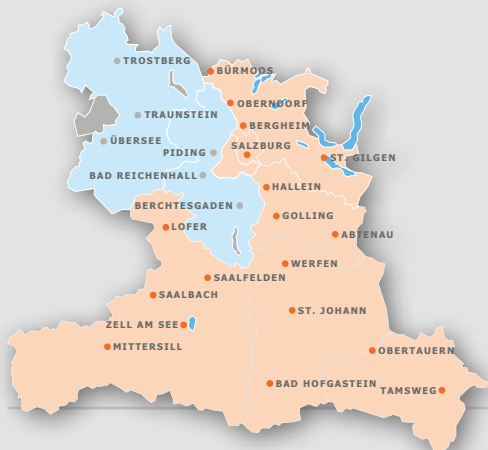

Auflagen Salzburger Woche & Hallo Nachbar!

Mit den sechs Regionalausgaben der Salzburger Woche und den beiden Ausgaben Hallo Nachbar! können Sie zielgenau Ihr Verbreitungsgebiet im Bundesland Salzburg und angrenzenden Bayern wählen. Die ganze Region aus einer Hand zum Sonderpreis.

Ausgabe	Aboausgabe wöchentlich	Großauflage*) 22 x jährlich
Stadt Nachrichten	20.000	60.000
Flachgauer Nachrichten	20.000	68.000
Tennengauer Nachrichten	7.500	30.000
Zentralraum	47.500	158.000
Pongauer Nachrichten	9.000	40.000
Pinzgauer Nachrichten	8.000	40.000
Lungauer Nachrichten	3.000	15.000
Innergebirg	20.000	95.000
SALZBURGER WOCHE GESAMT	67.500	253.000
Hallo Nachbar!		70.000
SALZBURGER WOCHE GESAMT + Hallo Nachbar!		323.000

Ergebnisse der Media Analyse 2018 / 2019.

	weitester Leserkreis	Leser pro Ausgabe	Reichweite LpA
Österreich	457.000	264.000	3,5 %
Bundesland Salzburg	369.000	233.000	49,8 %

Salzburger Verlagshaus
Die ganze Region aus einer Hand