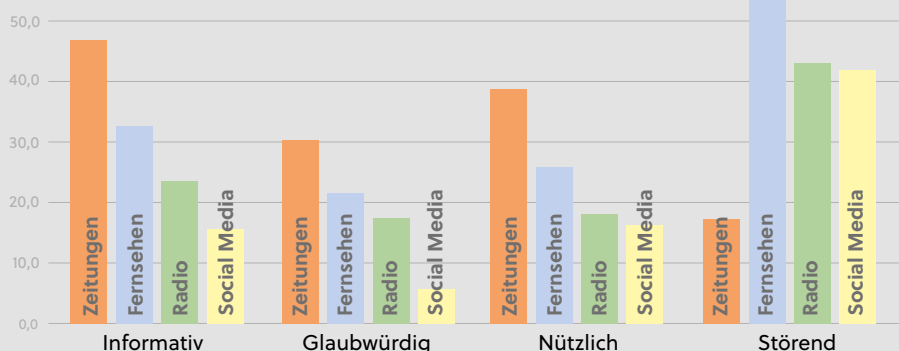

Werbung wirkt, aber unterschiedlich.

Studie im Auftrag der Mediaanalyse,

2.300 Befragungen, 14+,
Jänner – März 2023